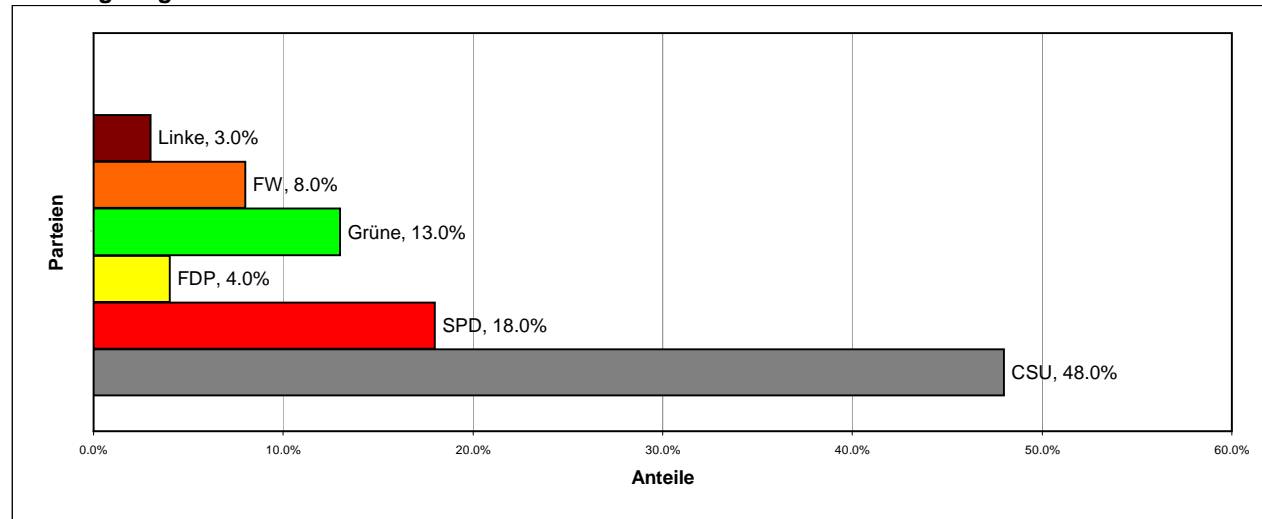

	Sitze	
CSU	99	48.0%
SPD	37	18.0%
FDP		4.0%
Grüne	27	13.0%
FW	17	8.0%
Linke		3.0%

Institut	Emnid	
Datum	28/08/2013	

Sonntagsfrage: Anteile der Parteien

Sonntagsfrage: Sitze der F

#WERT!