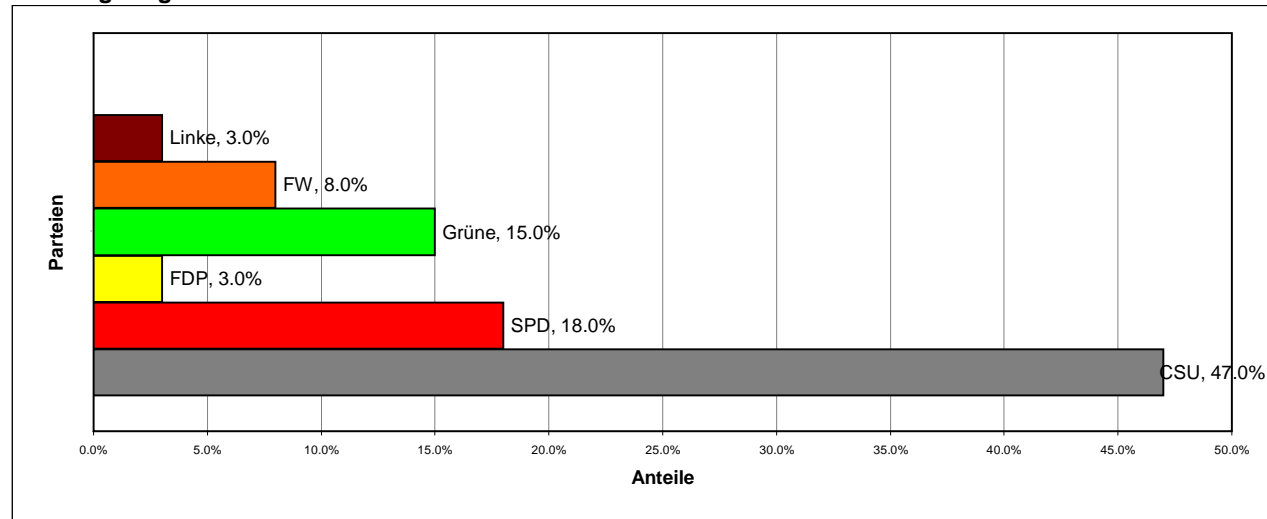

	Sitze	
CSU	90	47.0%
SPD	34	18.0%
FDP		3.0%
Grüne	29	15.0%
FW	15	8.0%
Linke		3.0%
Institut		
Infratest		
Datum		
17/07/2013		

Sonntagsfrage: Anteile der Parteien

Sonntagsfrage: Sitze der F

#WERT!