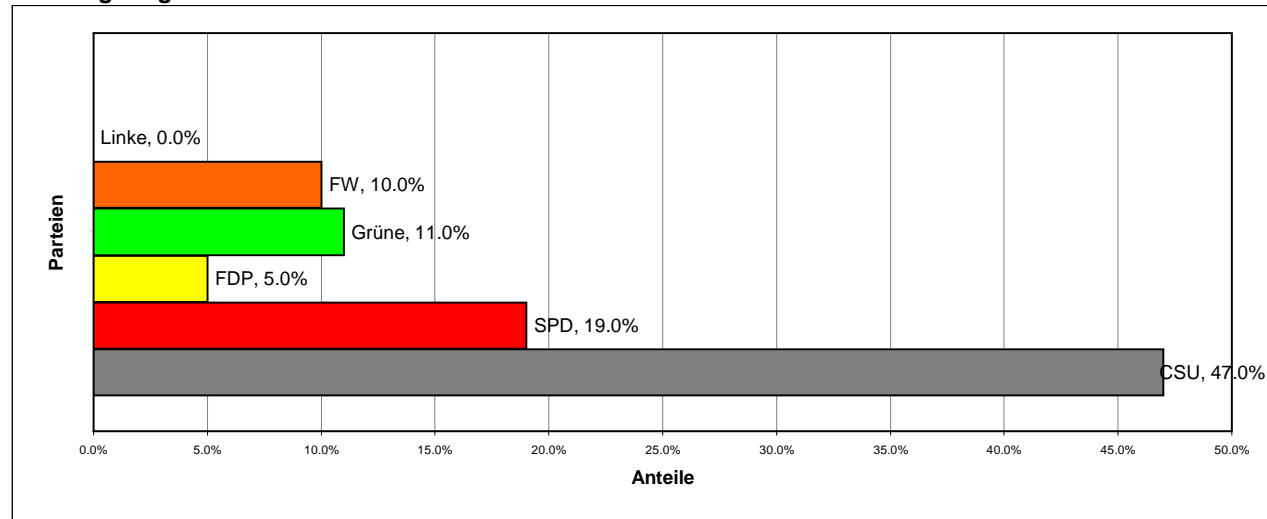

	Sitze	
CSU	92	47.0%
SPD	37	19.0%
FDP	10	5.0%
Grüne	22	11.0%
FW	20	10.0%
Linke		
Institut		
GMS		
Datum		
11/07/2013		

Sonntagsfrage: Anteile der Parteien

Sonntagsfrage: Sitze der F

#WERT!