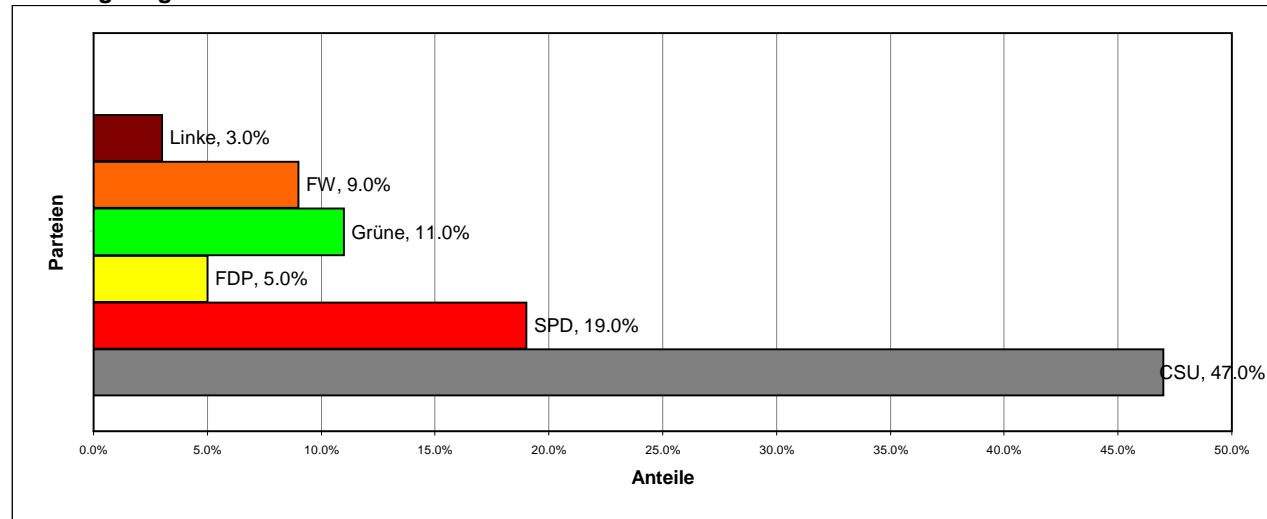

	Sitze	
CSU	87	47.0%
SPD	35	19.0%
FDP	9	5.0%
Grüne	20	11.0%
FW	17	9.0%
Linke		3.0%

**Institut**  
Emnid

**Datum**  
10/07/2013

Sonntagsfrage: Anteile der Parteien

Sonntagsfrage: Sitze der F

#WERT!