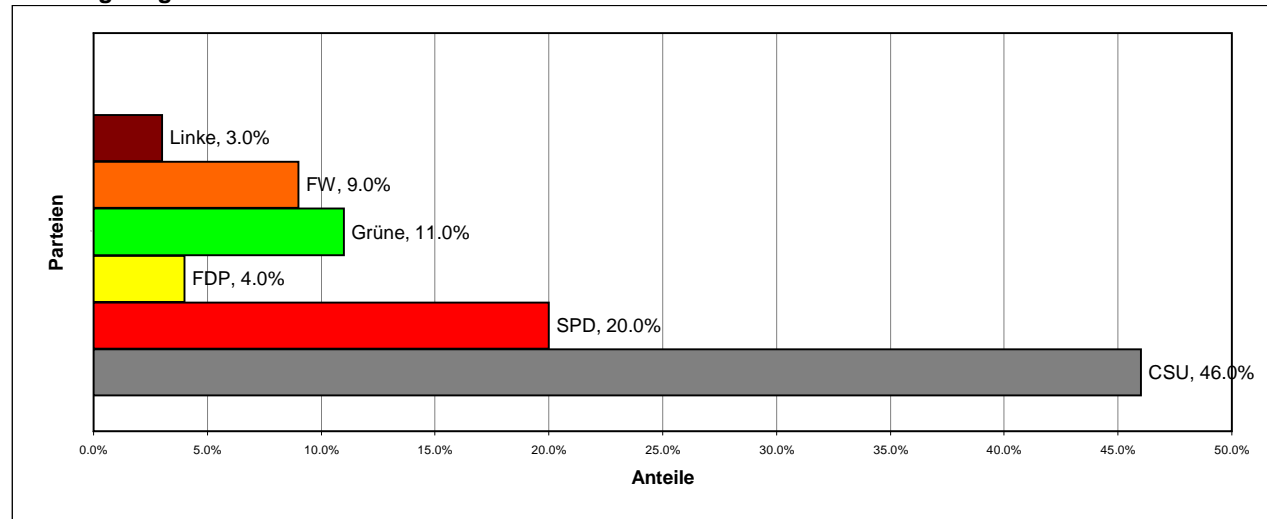

	Sitze	
CSU	89	46.0%
SPD	39	20.0%
FDP		4.0%
Grüne	21	11.0%
FW	17	9.0%
Linke		3.0%
Institut		
GMS		
Datum		
11/06/2013		

Sonntagsfrage: Anteile der Parteien

Sonntagsfrage: Sitze der F

#WERT!