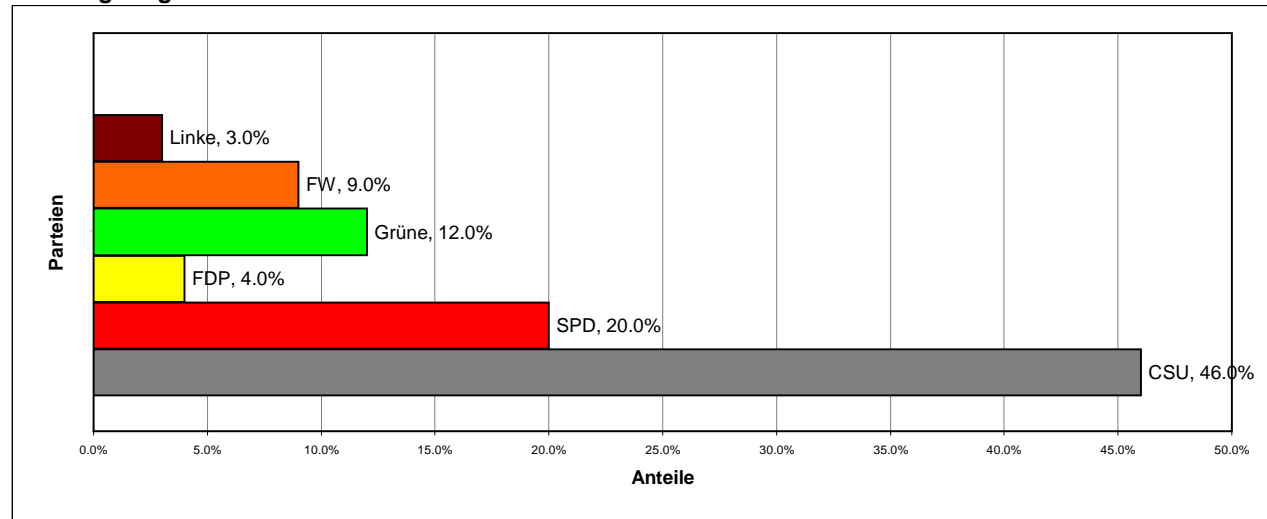

	Sitze	
CSU	88	46.0%
SPD	38	20.0%
FDP		4.0%
Grüne	23	12.0%
FW	17	9.0%
Linke		3.0%

Institut
Forsa

Datum
28/05/2013

Sonntagsfrage: Anteile der Parteien

Sonntagsfrage: Sitze der F

#WERT!